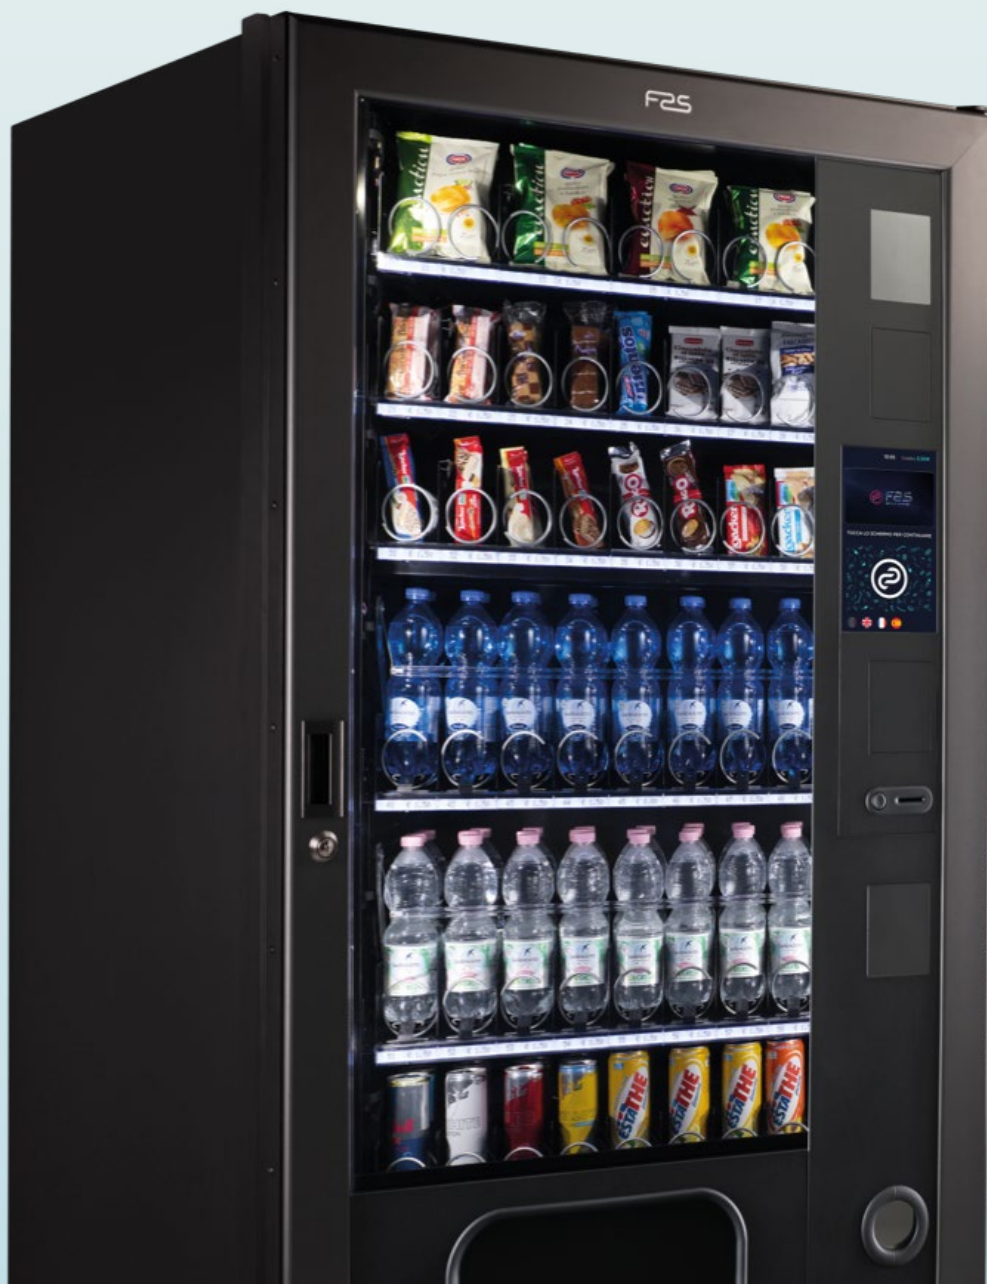

Il freddo, come lo vuoi tu

Distributori di snack e bevande fredde con refrigerazione avanzata e gestione smart. Design e tecnologia per prestazioni elevate, consumi ridotti e un'esperienza d'acquisto coinvolgente.

REFRIGERAZIONE CO₂

CONNETTIVITÀ & WI-FI

DIGITAL PAYMENTS

FAS CLOUD

EASY CLICK

SLIDE IN SLIDE OUT

DISPLAY CASSETTO

CASSETTI SPECIALI