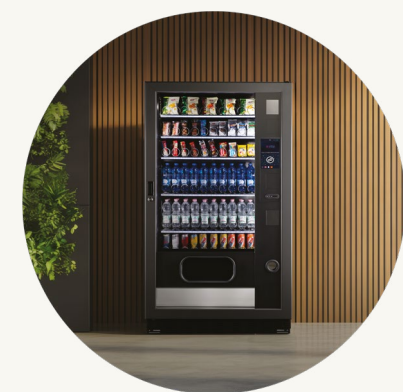

Per l'utente finale

Interazione semplice, personalizzata e digitale (prenotazioni, offerte, pagamenti).