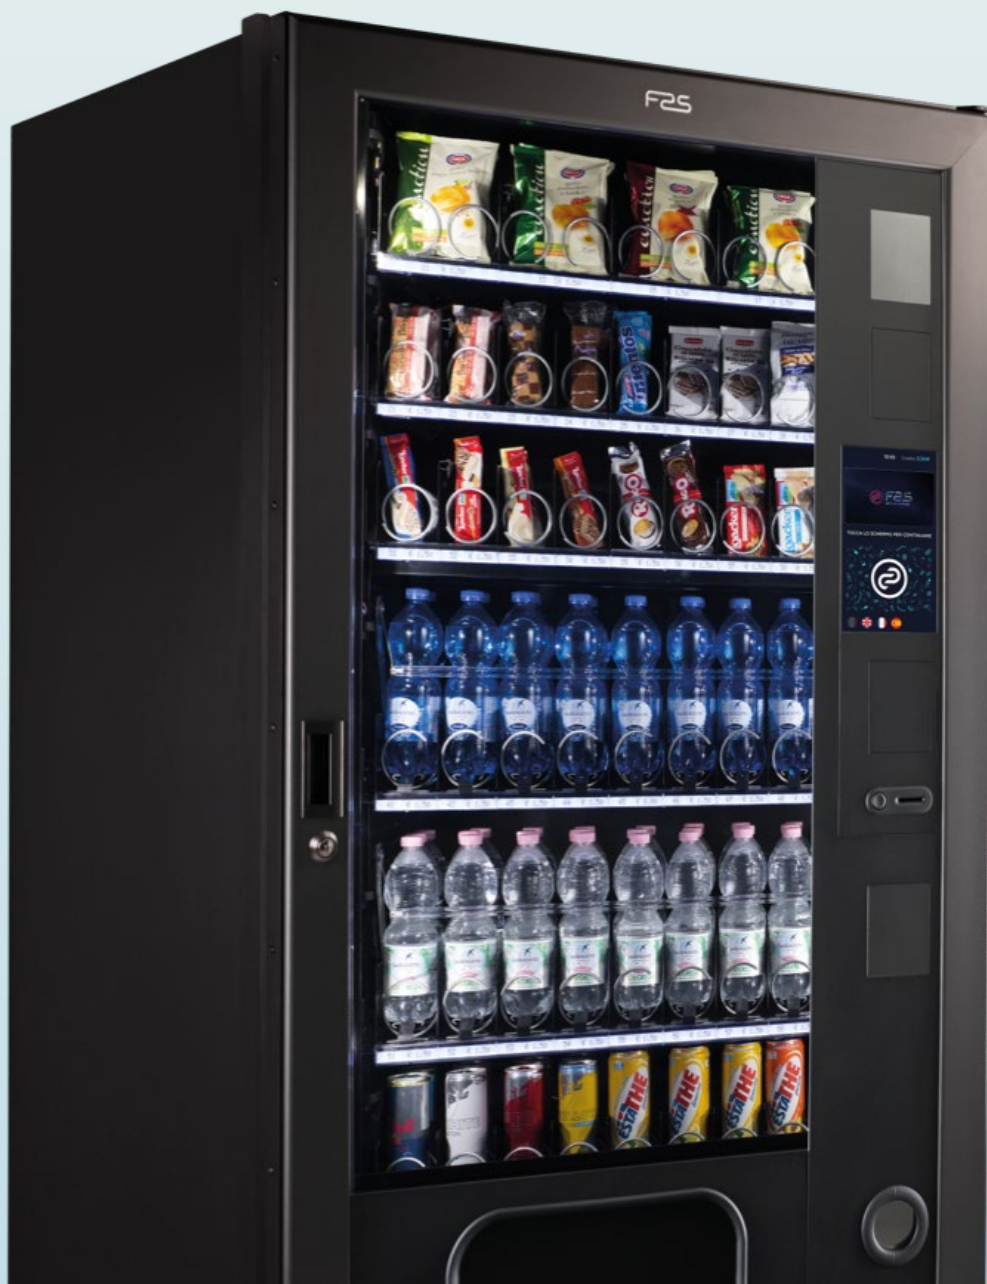

FAS
Cold solution, future-ready

O frio, à tua medida

Distribuidores de snacks e bebidas frias com refrigeração avançada e gestão inteligente. Design e tecnologia para garantir um desempenho elevado, baixo consumo e uma experiência de compra envolvente.