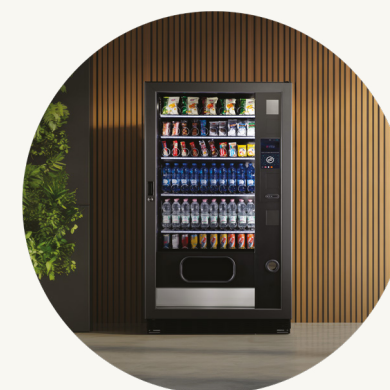

Per l'utente finale

Interazione semplice, personalizzata e digitale (prenotazioni, offerte, pagamenti).