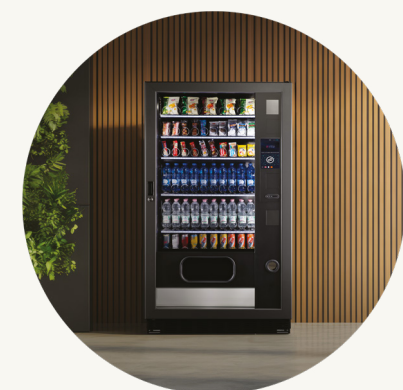

Para o utilizador final

Interação simples, personalizada e digital (reservas, ofertas, pagamentos).