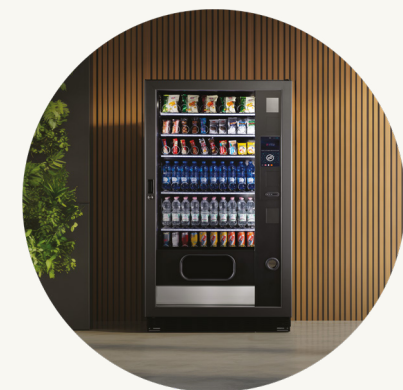

Para el usuario final

Interacción simple, personalizada y digital (reservas, ofertas, pagos).